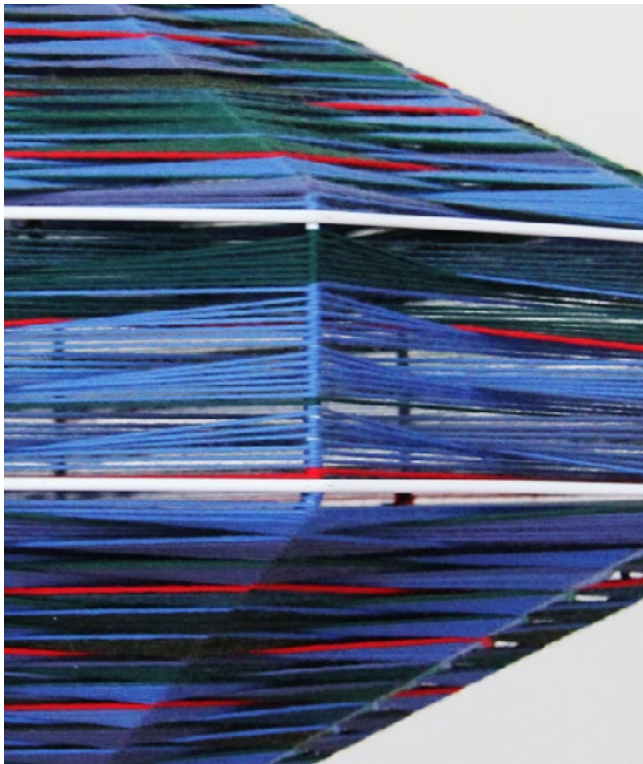

Cotton

Ø 70 or 90 cm

H 37 or 42 cm

Ufo #3

Texture

Cotton

Ø 70 or 90 cm

H 37 or 42 cm