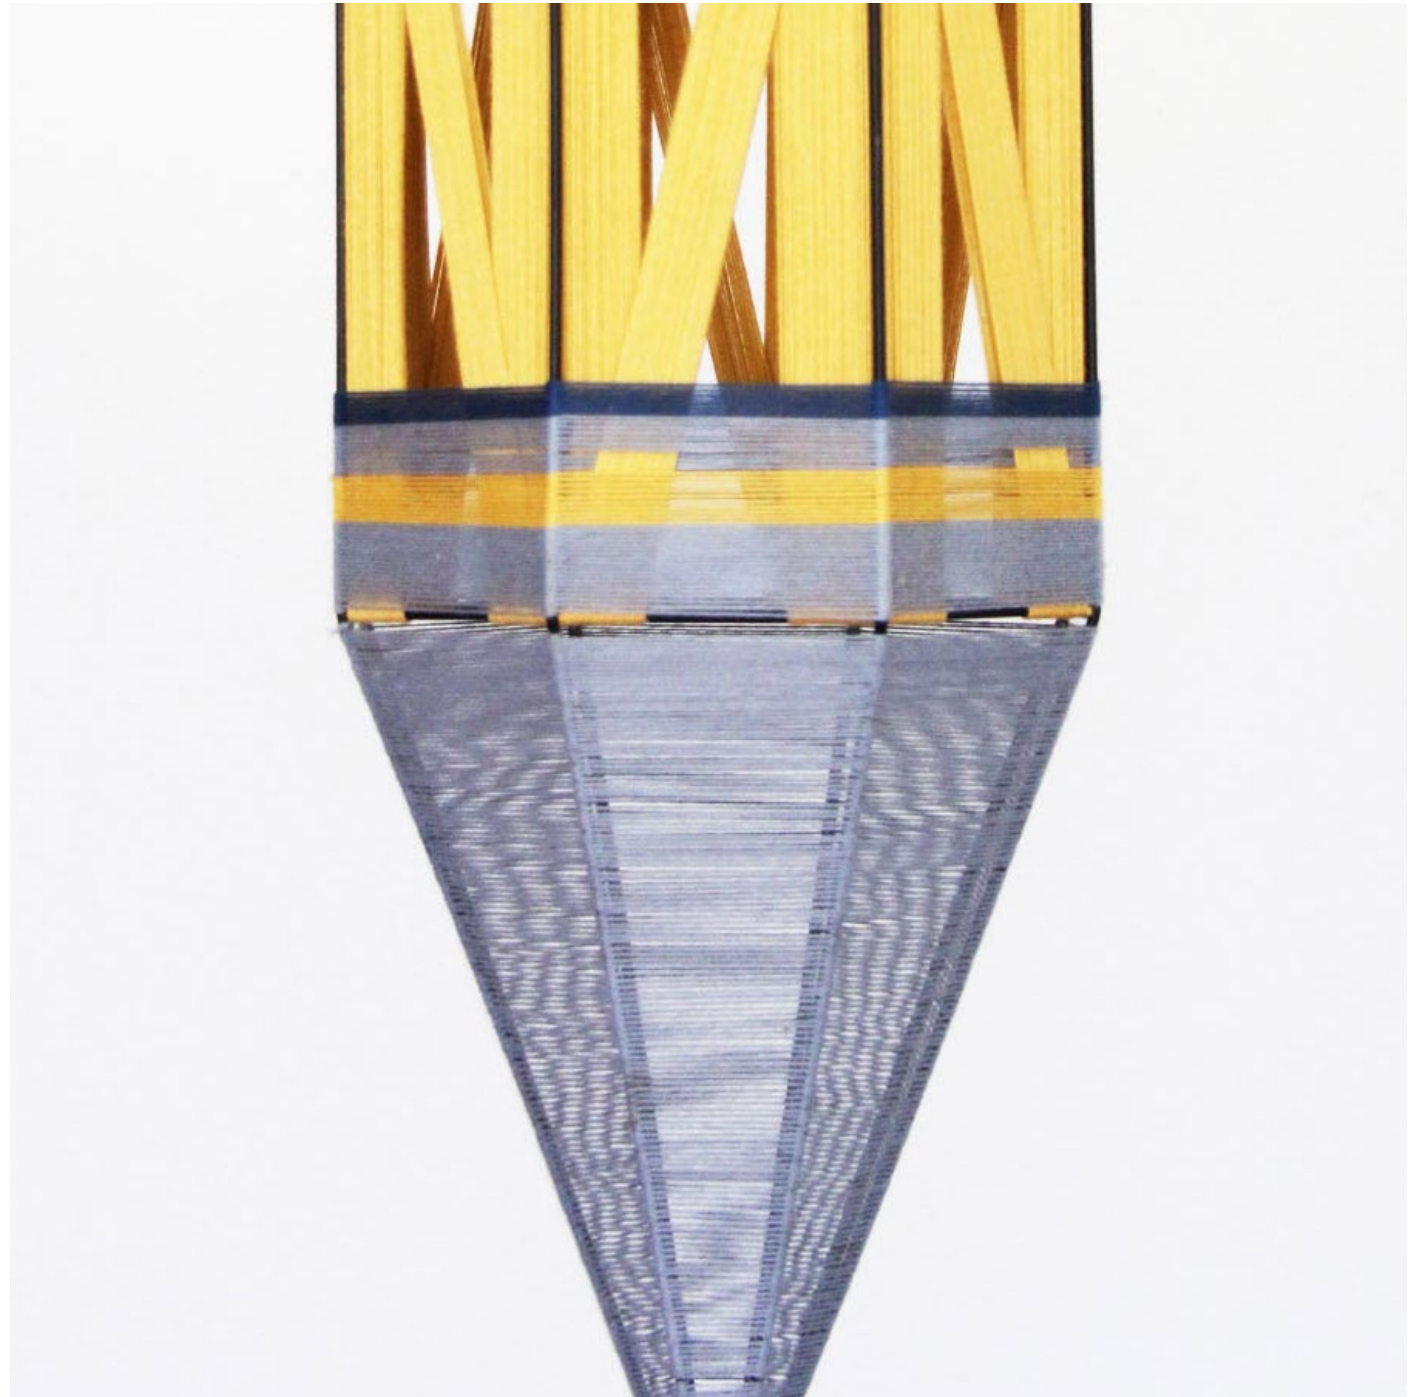

Cotton

Ø 28 cm / H 94 cm

Double Pendulum #6

Texture

Cotton

Ø 28 cm / H 94 cm

Double Pendulum #7

Texture