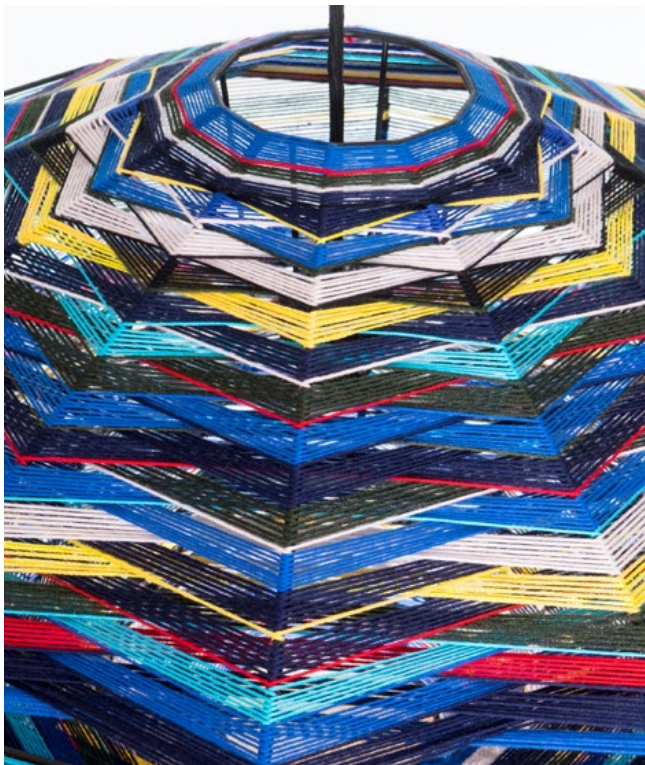

Ø 50 cm

Ufo #1

Texture

Cotton

Ø 70 or 90 cm

H 37 or 42 cm

Ufo #2

Texture