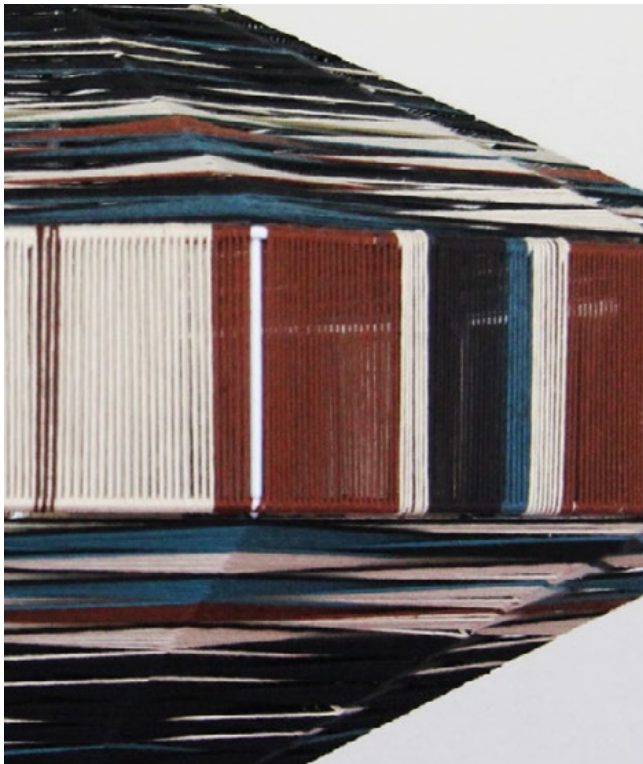

Ufo #5

Texture

Cotton

Ø 70 or 90 cm

H 37 or 42 cm