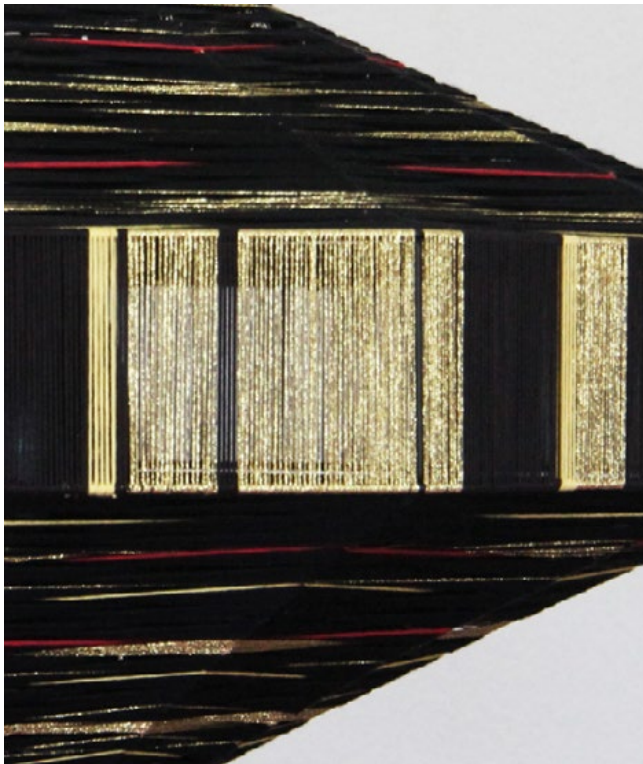

Cotton

Ø 70 or 90 cm

H 37 or 42 cm

Ufo #3

Texture

Cotton

Ø 70 or 90 cm

H 37 or 42 cm